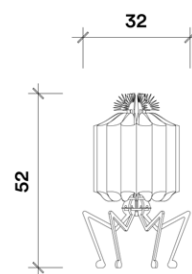

L 7 x W 7 x H 8 cm

L 2.75 x W 2.75 x H 3.14 in

Pedro y Juana

Pedro y Juana

Florenzia

Natural Walnut Wood, Brass
L 27 x W 24 x H 20 cm
L 10.70 x W 9.50 x H 8.18 in

Pedro y Juana

Pedro y Juana

Pedro y Juana

Lupe

Polypap, Brass, Acrylic
L 33 x W 29 x H 65 cm
L 13.2 x W 11.5 x H 25.7 in

Pedro y Juana

Lupe

Polypap, Brass, Acrylic
L 33 x W 29 x H 65 cm
L 13.2 x W 11.5 x H 25.7 in

Pedro y Juana

Lupita

Polypap, Brass, Acrylic
L 32 x W 28 x H 52 cm
L 12.8 x W 11.2 x H 20.8 in

Pedro y Juana

Lupita

Polypap, Brass, Acrylic
L 32 x W 28 x H 52 cm
L 12.8 x W 11.2 x H 20.8 in

Pedro y Juana

Pedro y Juana

Pedro y Juana

Mesa Patona

Natural Walnut Wood

L 240 x W 100 x H 75 cm

L 94.48 x W 39.37 x H 29.52 in

Pedro y Juana

Pedro y Juana

Tepo
High-Temperature Ceramic
L 27 x W 24 x H 20 cm
L 10.70 x W 9.50 x H 8.18 in

Pedro y Juana