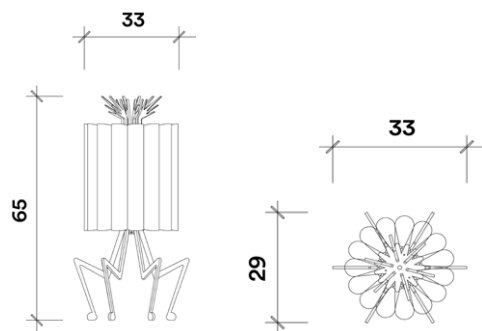

L 7 x W 7 x H 8 cm

L 2.75 x W 2.75 x H 3.14 in

Pedro y Juana

Pedro y Juana

Florenzia

Natural Walnut Wood, Brass
L 27 x W 24 x H 20 cm
L 10.70 x W 9.50 x H 8.18 in

Pedro y Juana

Pedro y Juana

Pedro y Juana

Lupe

Polypap, Brass, Acrylic
L 33 x W 29 x H 65 cm
L 13.2 x W 11.5 x H 25.7 in

Pedro y Juana

Lupe

Polypap, Brass, Acrylic
L 33 x W 29 x H 65 cm
L 13.2 x W 11.5 x H 25.7 in

Pedro y Juana

Lupita

Polypap, Brass, Acrylic
L 32 x W 28 x H 52 cm
L 12.8 x W 11.2 x H 20.8 in

Pedro y Juana

Lupita

Polypap, Brass, Acrylic
L 32 x W 28 x H 52 cm
L 12.8 x W 11.2 x H 20.8 in

Pedro y Juana

Pedro y Juana

Pedro y Juana