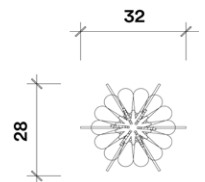

L 7 x W 7 x H 8 cm

L 2.75 x W 2.75 x H 3.14 in

Pedro y Juana

Pedro y Juana

Florenzia

Natural Walnut Wood, Brass
L 27 x W 24 x H 20 cm
L 10.70 x W 9.50 x H 8.18 in

Pedro y Juana

Pedro y Juana

Pedro y Juana

Lupe

Polypap, Brass, Acrylic
L 33 x W 29 x H 65 cm
L 13.2 x W 11.5 x H 25.7 in

Pedro y Juana

Lupe

Polypap, Brass, Acrylic
L 33 x W 29 x H 65 cm
L 13.2 x W 11.5 x H 25.7 in

Pedro y Juana

Lupita

Polypap, Brass, Acrylic
L 32 x W 28 x H 52 cm
L 12.8 x W 11.2 x H 20.8 in

Pedro y Juana

Lupita

Polypap, Brass, Acrylic
L 32 x W 28 x H 52 cm
L 12.8 x W 11.2 x H 20.8 in

Pedro y Juana

Pedro y Juana

Pedro y Juana

Mesa Patona

Natural Walnut Wood

L 240 x W 100 x H 75 cm

L 94.48 x W 39.37 x H 29.52 in

Pedro y Juana

Pedro y Juana

Tepo
High-Temperature Ceramic
L 27 x W 24 x H 20 cm
L 10.70 x W 9.50 x H 8.18 in

Pedro y Juana