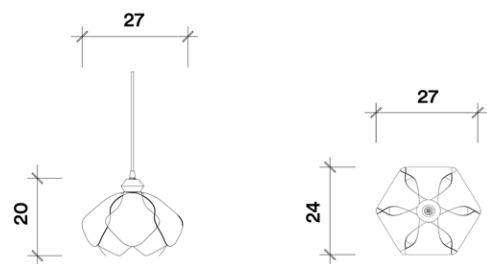

L 7 x W 7 x H 8 cm

L 2.75 x W 2.75 x H 3.14 in

Pedro y Juana

Pedro y Juana

Florenzia

Natural Walnut Wood, Brass
L 27 x W 24 x H 20 cm
L 10.70 x W 9.50 x H 8.18 in

Pedro y Juana

Pedro y Juana

Pedro y Juana

Lupe

Polypap, Brass, Acrylic
L 33 x W 29 x H 65 cm
L 13.2 x W 11.5 x H 25.7 in

Pedro y Juana

Lupe

Polypap, Brass, Acrylic
L 33 x W 29 x H 65 cm
L 13.2 x W 11.5 x H 25.7 in

Pedro y Juana

Lupita