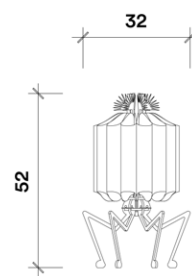

L 7 x W 7 x H 8 cm

L 2.75 x W 2.75 x H 3.14 in

Pedro y Juana

Pedro y Juana

Florenzia

Natural Walnut Wood, Brass
L 27 x W 24 x H 20 cm
L 10.70 x W 9.50 x H 8.18 in

Pedro y Juana

Pedro y Juana

Pedro y Juana

Lupe

Polypap, Brass, Acrylic
L 33 x W 29 x H 65 cm
L 13.2 x W 11.5 x H 25.7 in

Pedro y Juana

Lupe

Polypap, Brass, Acrylic
L 33 x W 29 x H 65 cm
L 13.2 x W 11.5 x H 25.7 in

Pedro y Juana

Lupita

Polypap, Brass, Acrylic
L 32 x W 28 x H 52 cm
L 12.8 x W 11.2 x H 20.8 in

Pedro y Juana

Lupita

Polypap, Brass, Acrylic
L 32 x W 28 x H 52 cm
L 12.8 x W 11.2 x H 20.8 in

Pedro y Juana

Pedro y Juana

Pedro y Juana