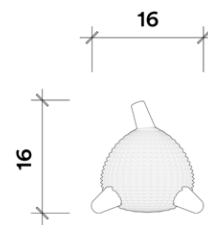

Pedro y Juana

Lupe

Polypap, Brass, Acrylic
L 33 x W 29 x H 65 cm
L 13.2 x W 11.5 x H 25.7 in

Pedro y Juana

Lupe

Polypap, Brass, Acrylic
L 33 x W 29 x H 65 cm
L 13.2 x W 11.5 x H 25.7 in

Pedro y Juana

Lupita

Polypap, Brass, Acrylic
L 32 x W 28 x H 52 cm
L 12.8 x W 11.2 x H 20.8 in

Pedro y Juana

Lupita

Polypap, Brass, Acrylic
L 32 x W 28 x H 52 cm
L 12.8 x W 11.2 x H 20.8 in

Pedro y Juana

Pedro y Juana

Pedro y Juana

Mesa Patona

Natural Walnut Wood

L 240 x W 100 x H 75 cm

L 94.48 x W 39.37 x H 29.52 in

Pedro y Juana

Pedro y Juana

Tepo
High-Temperature Ceramic
L 27 x W 24 x H 20 cm
L 10.70 x W 9.50 x H 8.18 in

Pedro y Juana

Pedro y Juana

Randolph

Paper

L 36 x W 36 x H 43 cm

L 14.17 x W 14.17 x H 16.92 in

Pedro y Juana

Pedro y Juana

Hammer