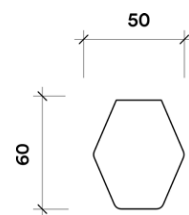

Pedro y Juana

Pedro y Juana

Pedro y Juana

MACETAS ARCHIVO

Pedro y Juana

Pedro y Juana

Grande

Barro Artesanal
50 x 50 x 60 cm
22 Kg

Pedro y Juana

Boca Chica
Barro Artesanal
50 x 50 x 30 cm
15 Kg

Pedro y Juana

Boca Grande
Barro Artesanal
50 x 50 x 30 cm
13 Kg

Pedro y Juana

Posibilidades - Escenario 01

Barro Artesanal
x1 - Boca Chica

Pedro y Juana

L 60 x W 60 x H 22 cm

L 23.62 x W 23.62 x H 8.66 in

○ White Paper

Pedro y Juana

Pulpito

Steel, Powder Coat, Glass

L 50 x W 50 x H 35 cm

L 19.68 x W 19.68 x H 13.77 in