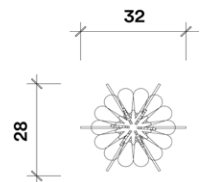

L 7 x W 7 x H 8 cm

L 2.75 x W 2.75 x H 3.14 in

Pedro y Juana

Pedro y Juana

Florenzia

Natural Walnut Wood, Brass
L 27 x W 24 x H 20 cm
L 10.70 x W 9.50 x H 8.18 in

Pedro y Juana

Pedro y Juana

Pedro y Juana

Lupe

Polypap, Brass, Acrylic
L 33 x W 29 x H 65 cm
L 13.2 x W 11.5 x H 25.7 in

Pedro y Juana

Lupe

Polypap, Brass, Acrylic
L 33 x W 29 x H 65 cm
L 13.2 x W 11.5 x H 25.7 in

Pedro y Juana

Lupita

Polypap, Brass, Acrylic
L 32 x W 28 x H 52 cm
L 12.8 x W 11.2 x H 20.8 in

Pedro y Juana

Lupita

Polypap, Brass, Acrylic
L 32 x W 28 x H 52 cm
L 12.8 x W 11.2 x H 20.8 in

Pedro y Juana

Pedro y Juana

Pedro y Juana