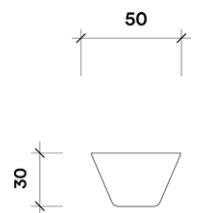

Pedro y Juana

Pedro y Juana

Pedro y Juana

MACETAS ARCHIVO

Pedro y Juana

Pedro y Juana

Grande

Barro Artesanal
50 x 50 x 60 cm
22 Kg

Pedro y Juana

Boca Chica
Barro Artesanal
50 x 50 x 30 cm
15 Kg

Pedro y Juana

Boca Grande
Barro Artesanal
50 x 50 x 30 cm
13 Kg

Pedro y Juana

Posibilidades - Escenario 01

Barro Artesanal
x1 - Boca Chica

Pedro y Juana

L 60 x W 60 x H 22 cm

L 23.62 x W 23.62 x H 8.66 in

○ White Paper

Pedro y Juana

Pulpito

Steel, Powder Coat, Glass

L 50 x W 50 x H 35 cm

L 19.68 x W 19.68 x H 13.77 in