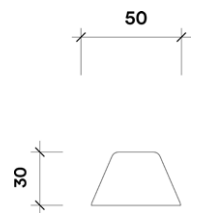

Pedro y Juana

Pedro y Juana

Pedro y Juana

MACETAS ARCHIVO

Pedro y Juana

Pedro y Juana

Grande

Barro Artesanal
50 x 50 x 60 cm
22 Kg

Pedro y Juana

Boca Chica
Barro Artesanal
50 x 50 x 30 cm
15 Kg

Pedro y Juana

Boca Grande
Barro Artesanal
50 x 50 x 30 cm
13 Kg

Pedro y Juana

Posibilidades - Escenario 01

Barro Artesanal
x1 - Boca Chica

Pedro y Juana

L 60 x W 60 x H 22 cm

L 23.62 x W 23.62 x H 8.66 in

○ White Paper

Pedro y Juana

Pulpito

Steel, Powder Coat, Glass

L 50 x W 50 x H 35 cm

L 19.68 x W 19.68 x H 13.77 in